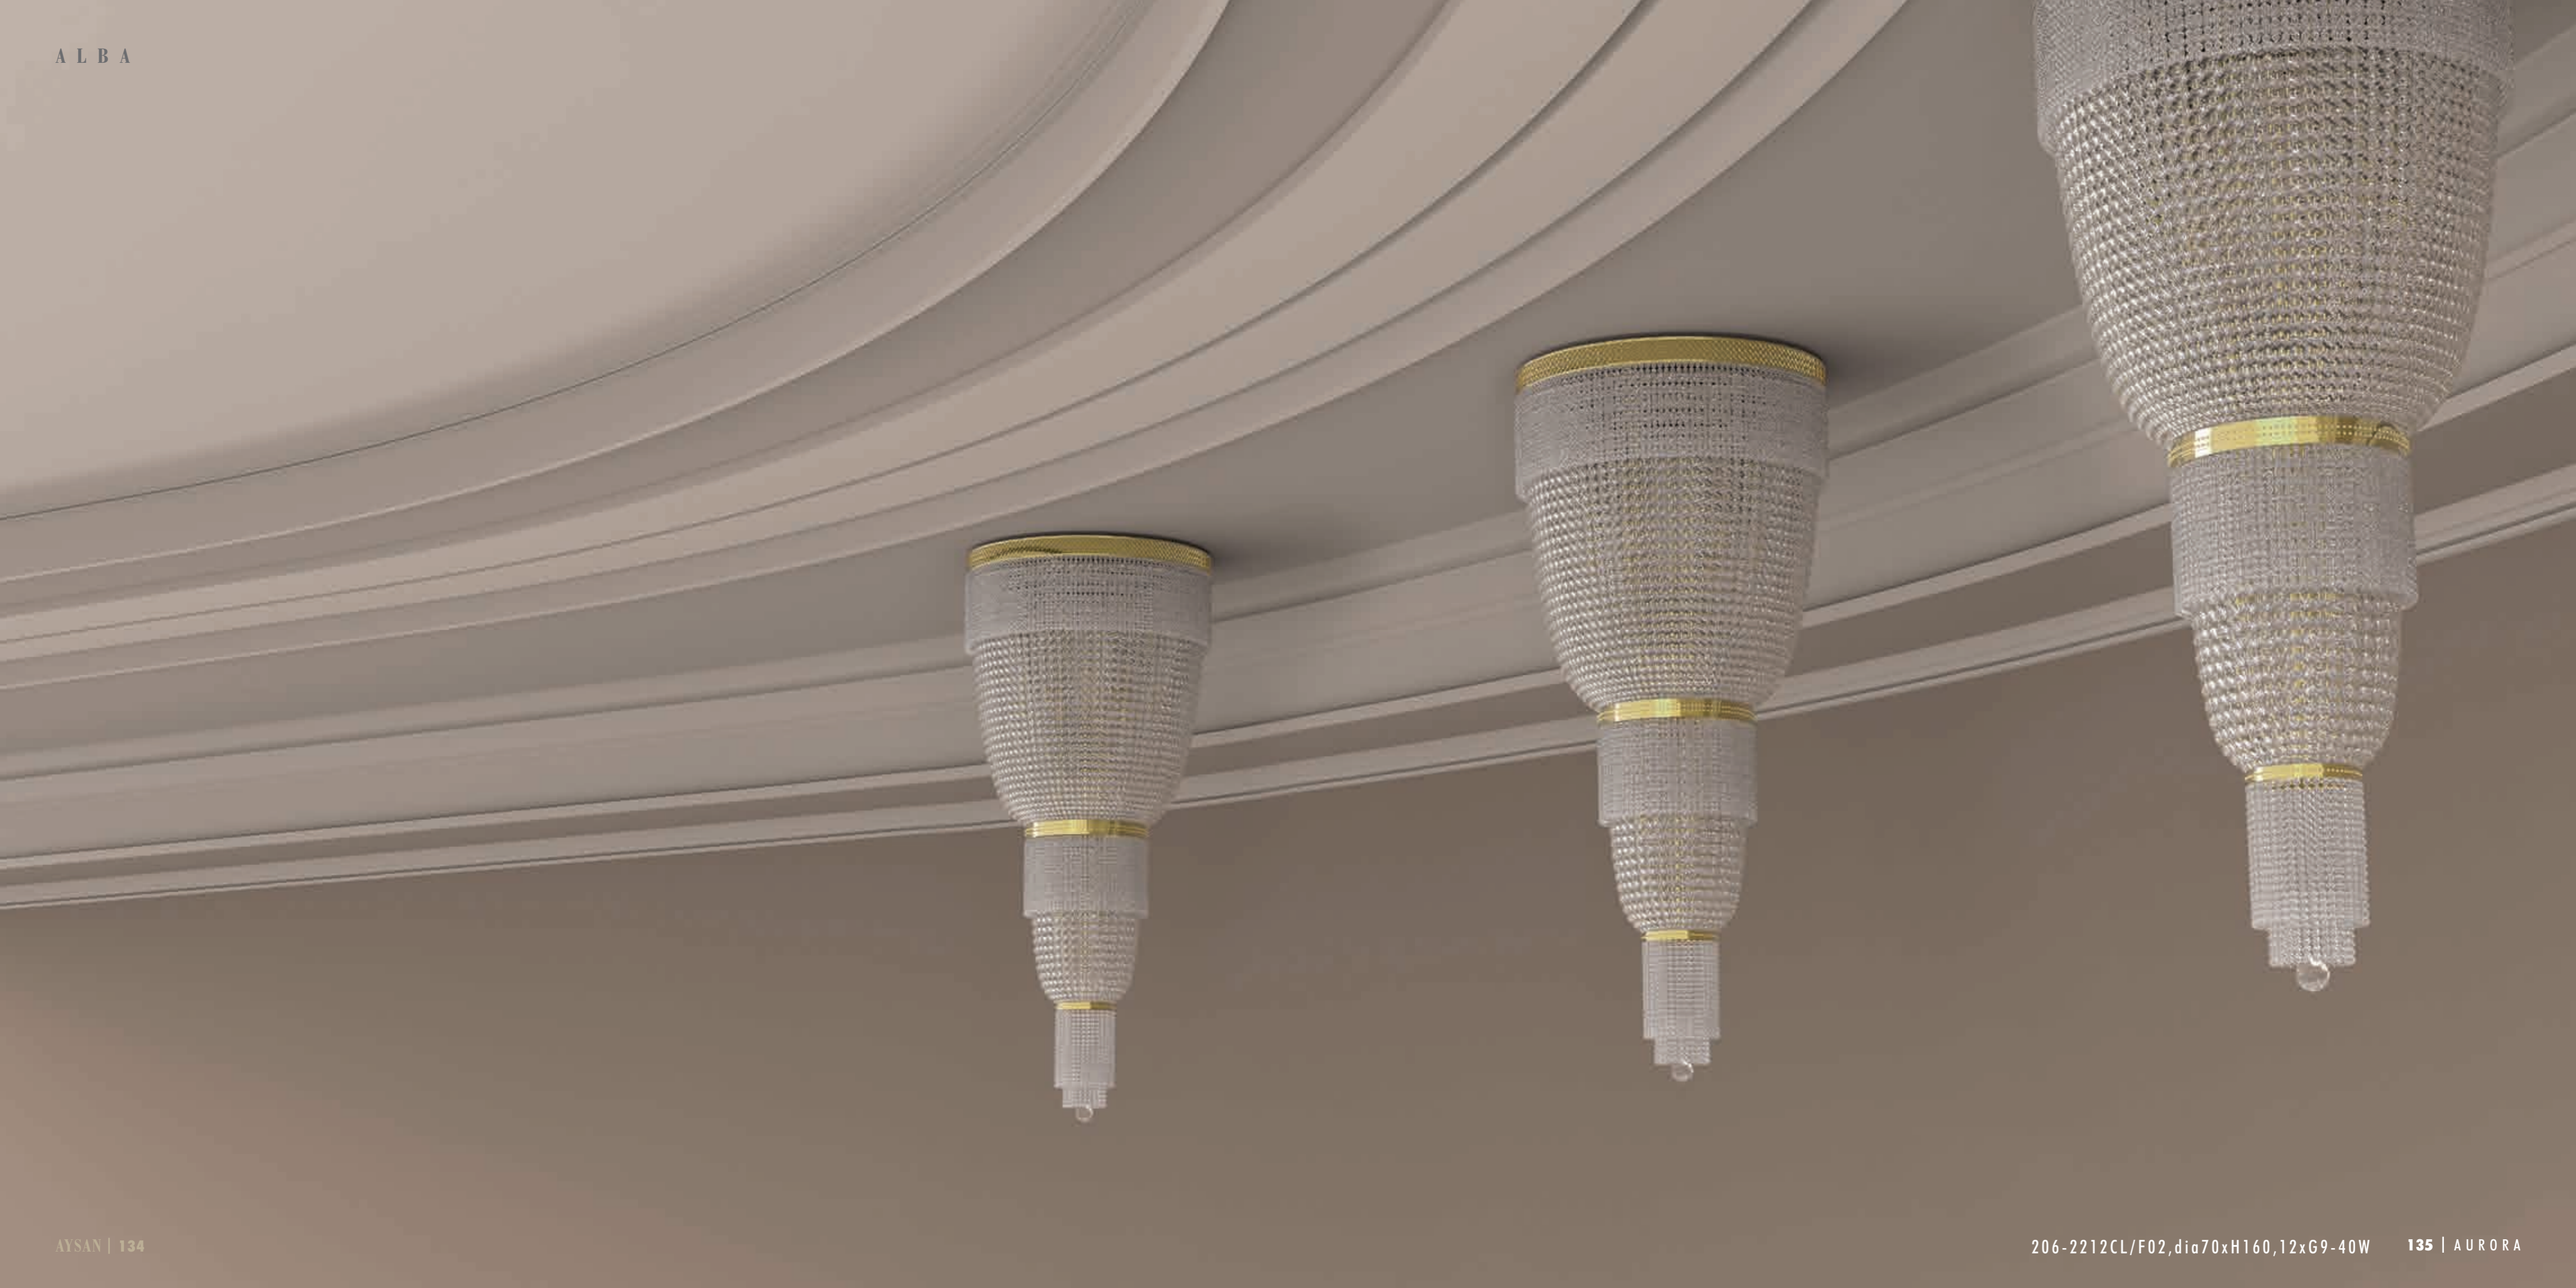

ALBA

Light beyond the horizon

Article / Size (cm) / Bulbs	Metal Finish	Crystal Shades	Lampshades
 <p>206-0137CH dia 160 x H 200 33 x E14-40W + 4 x G9-40W</p>	 <p>F02 F06</p>	 <p>V01 V04 V05 Crystal shades sold separately.</p>	 <p>L11 L12 L13 Lampshades sold separately.</p>
 <p>206-0237CH dia 135 x H 200 33 x E14-40W + 4 x G9-40W</p>	 <p>F02 F06</p>	 <p>V01 V04 V05 Crystal shades sold separately.</p>	 <p>L11 L12 L13 Lampshades sold separately.</p>
 <p>206-0325CH dia 135 x H 200 21 x E14-40W + 4 x G9-40W</p>	 <p>F02 F06</p>	 <p>V01 V04 V05 Crystal shades sold separately.</p>	 <p>L11 L12 L13 Lampshades sold separately.</p>
 <p>206-0419CH dia 105 x H 170 15 x E14-40W + 4 x G9-40W</p>	 <p>F02 F06</p>	 <p>V01 V04 V05 Crystal shades sold separately.</p>	 <p>L11 L12 L13 Lampshades sold separately.</p>
 <p>206-2115CL dia 90 x H 200 15 x G9-40W</p>	 <p>F02 F06</p>		